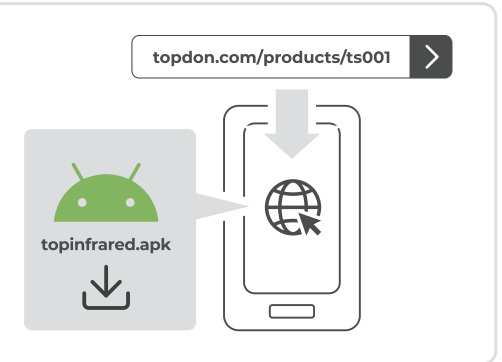

For further information, please go to www.topdon.com/products/ts001 to download the detailed user manual. Alternatively, you can scan the QR code below.

- For a detailed user manual, please scan the QR code.
- 詳細ユーザー手冊，請掃描二維碼。
- Für ein ausführliches Handbuch scannen Sie bitte den QR-Code.
- Pour obtenir un manuel d'utilisation détaillé, veuillez scanner le code QR.
- Per un manuale utente dettagliato, si prega di scansionare il codice QR.
- 詳細な説明書については、QRコードをスキャンしてください
- Para obtener un manual de usuario detallado, escanee el código QR.
- Para um manual detalhado do utilizador, por favor, digitalize o código QR.
- Чтобы получить подробное руководство пользователя, отсканируйте QR-код.

TEL	86-755-21612590 1-833-629-4832 (North America)
EMAIL	SUPPORT@TOPDON.COM
WEBSITE	WWW.TOPDON.COM
FACEBOOK	@TOPDONOFFICIAL
X	@TOPDONOFFICIAL

*This device complies with Part 15 of the FCC Rules. Operation is subject to the following two conditions: (1) this device may not cause harmful interference, and (2) this device must accept any interference received, including interference that may cause undesired operation.

*Any changes or modifications not expressly approved by the party responsible for compliance could void the user's authority to operate the equipment.

1

APP