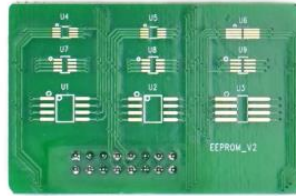

Liste de colisage

- Coffret T-Ninja
- Câble principal
- XTA001
- mcu 1
- mcu 2
- Mémoire EEPROM
- clé MB
- Câble INS V1
- Câble MCU V1
- Mode de banc câble
- Adaptateur assorti A (5 pièces)
- Adapter de correspondance B (6 pièces)
- Adaptateur assorti C cx(7 pièces)
- Adaptateur assorti D (8 pièces)
- Adaptateur assorti E (6 pièces)
- Alimentation à découpage
- Manuel de l'utilisateur
- Liste de colisage
- Étui de transport
- Boîte d'emballage

MB Key

MCU Cable V1

mcu1

mcu2

User Manual

BC Cable V1

EEPROM

INS Cable V1

Matching Adapter A(5Pcs)

Matching Adapter B(6Pcs)

Matching Adapter C(7Pcs)

Matching Adapter D(8Pcs)

Matching Adapter E(6Pcs)

Switching Power Supply 1

Switching Power Supply 2

Switching Power Supply 3